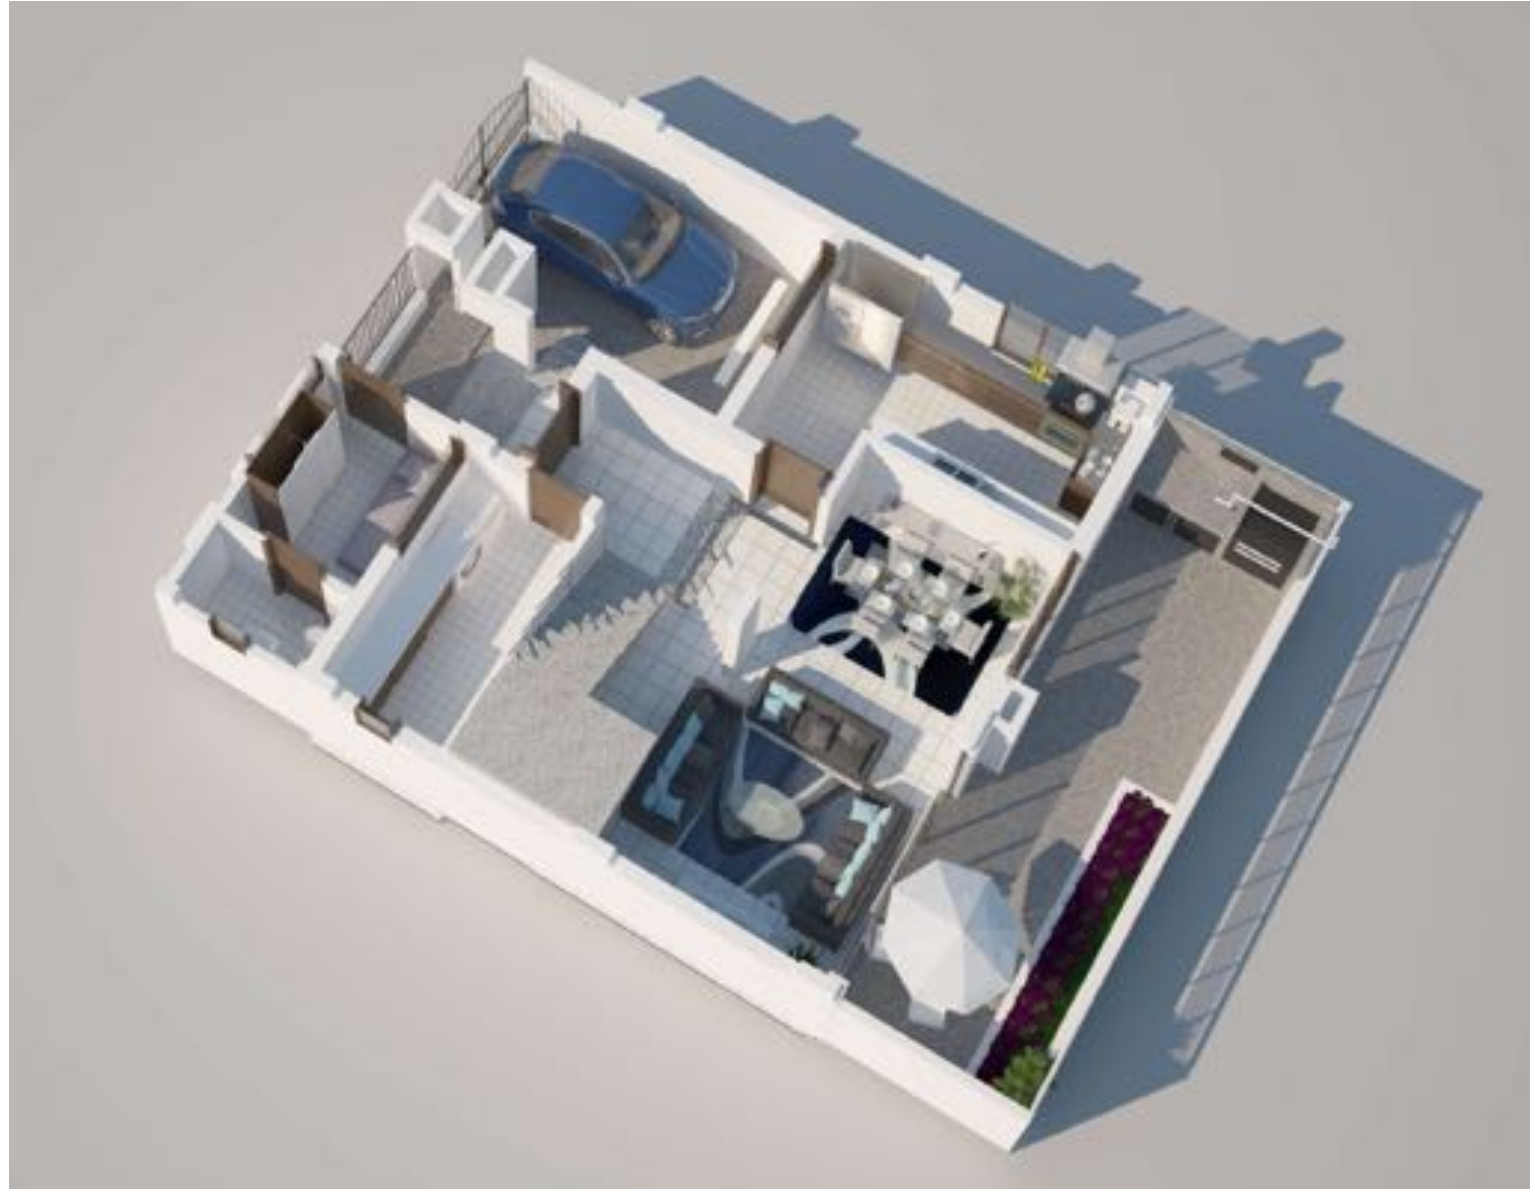

The Rivertowne

Our affordable luxury collection consisting of 48 villas that offer exceptional value. These single-family attached villas, which measure 182 sqm over two-storeys, feature three bedrooms, two and a half baths, a large family room, a maid's room with bath, a storage and laundry room and come with a front and backyard.

تصميم ريفرتاون

هي مجموعتنا الفاخرة بأسعار معقولة تضم ٤٨ فيلا ذات قيمة استثنائية. هذه الفلل لأسرة واحدة، على مساحة ١٨٠ متر مربع مكونة من طابقين، تضم الفيلا ثلاث غرف نوم وثلاثة حمامات وغرفة عائلة كبيرة، غرفة خادمة مزودة بحمام وغرفة تخزين وغسيل مع ساحات أمامية وخلفية للفيلا

Villas Type - The Rivertowne
3 Bedroom + Maid's Room, BUA 180 SQM

تصميم ريفرتاون
٣ غرف نوم + غرفة خادمة ، مساحة مبنية على ١٨٠ متر مربع

GROUND FLOOR

الطابق الأرضي

FIRST FLOOR

الطابق الأول